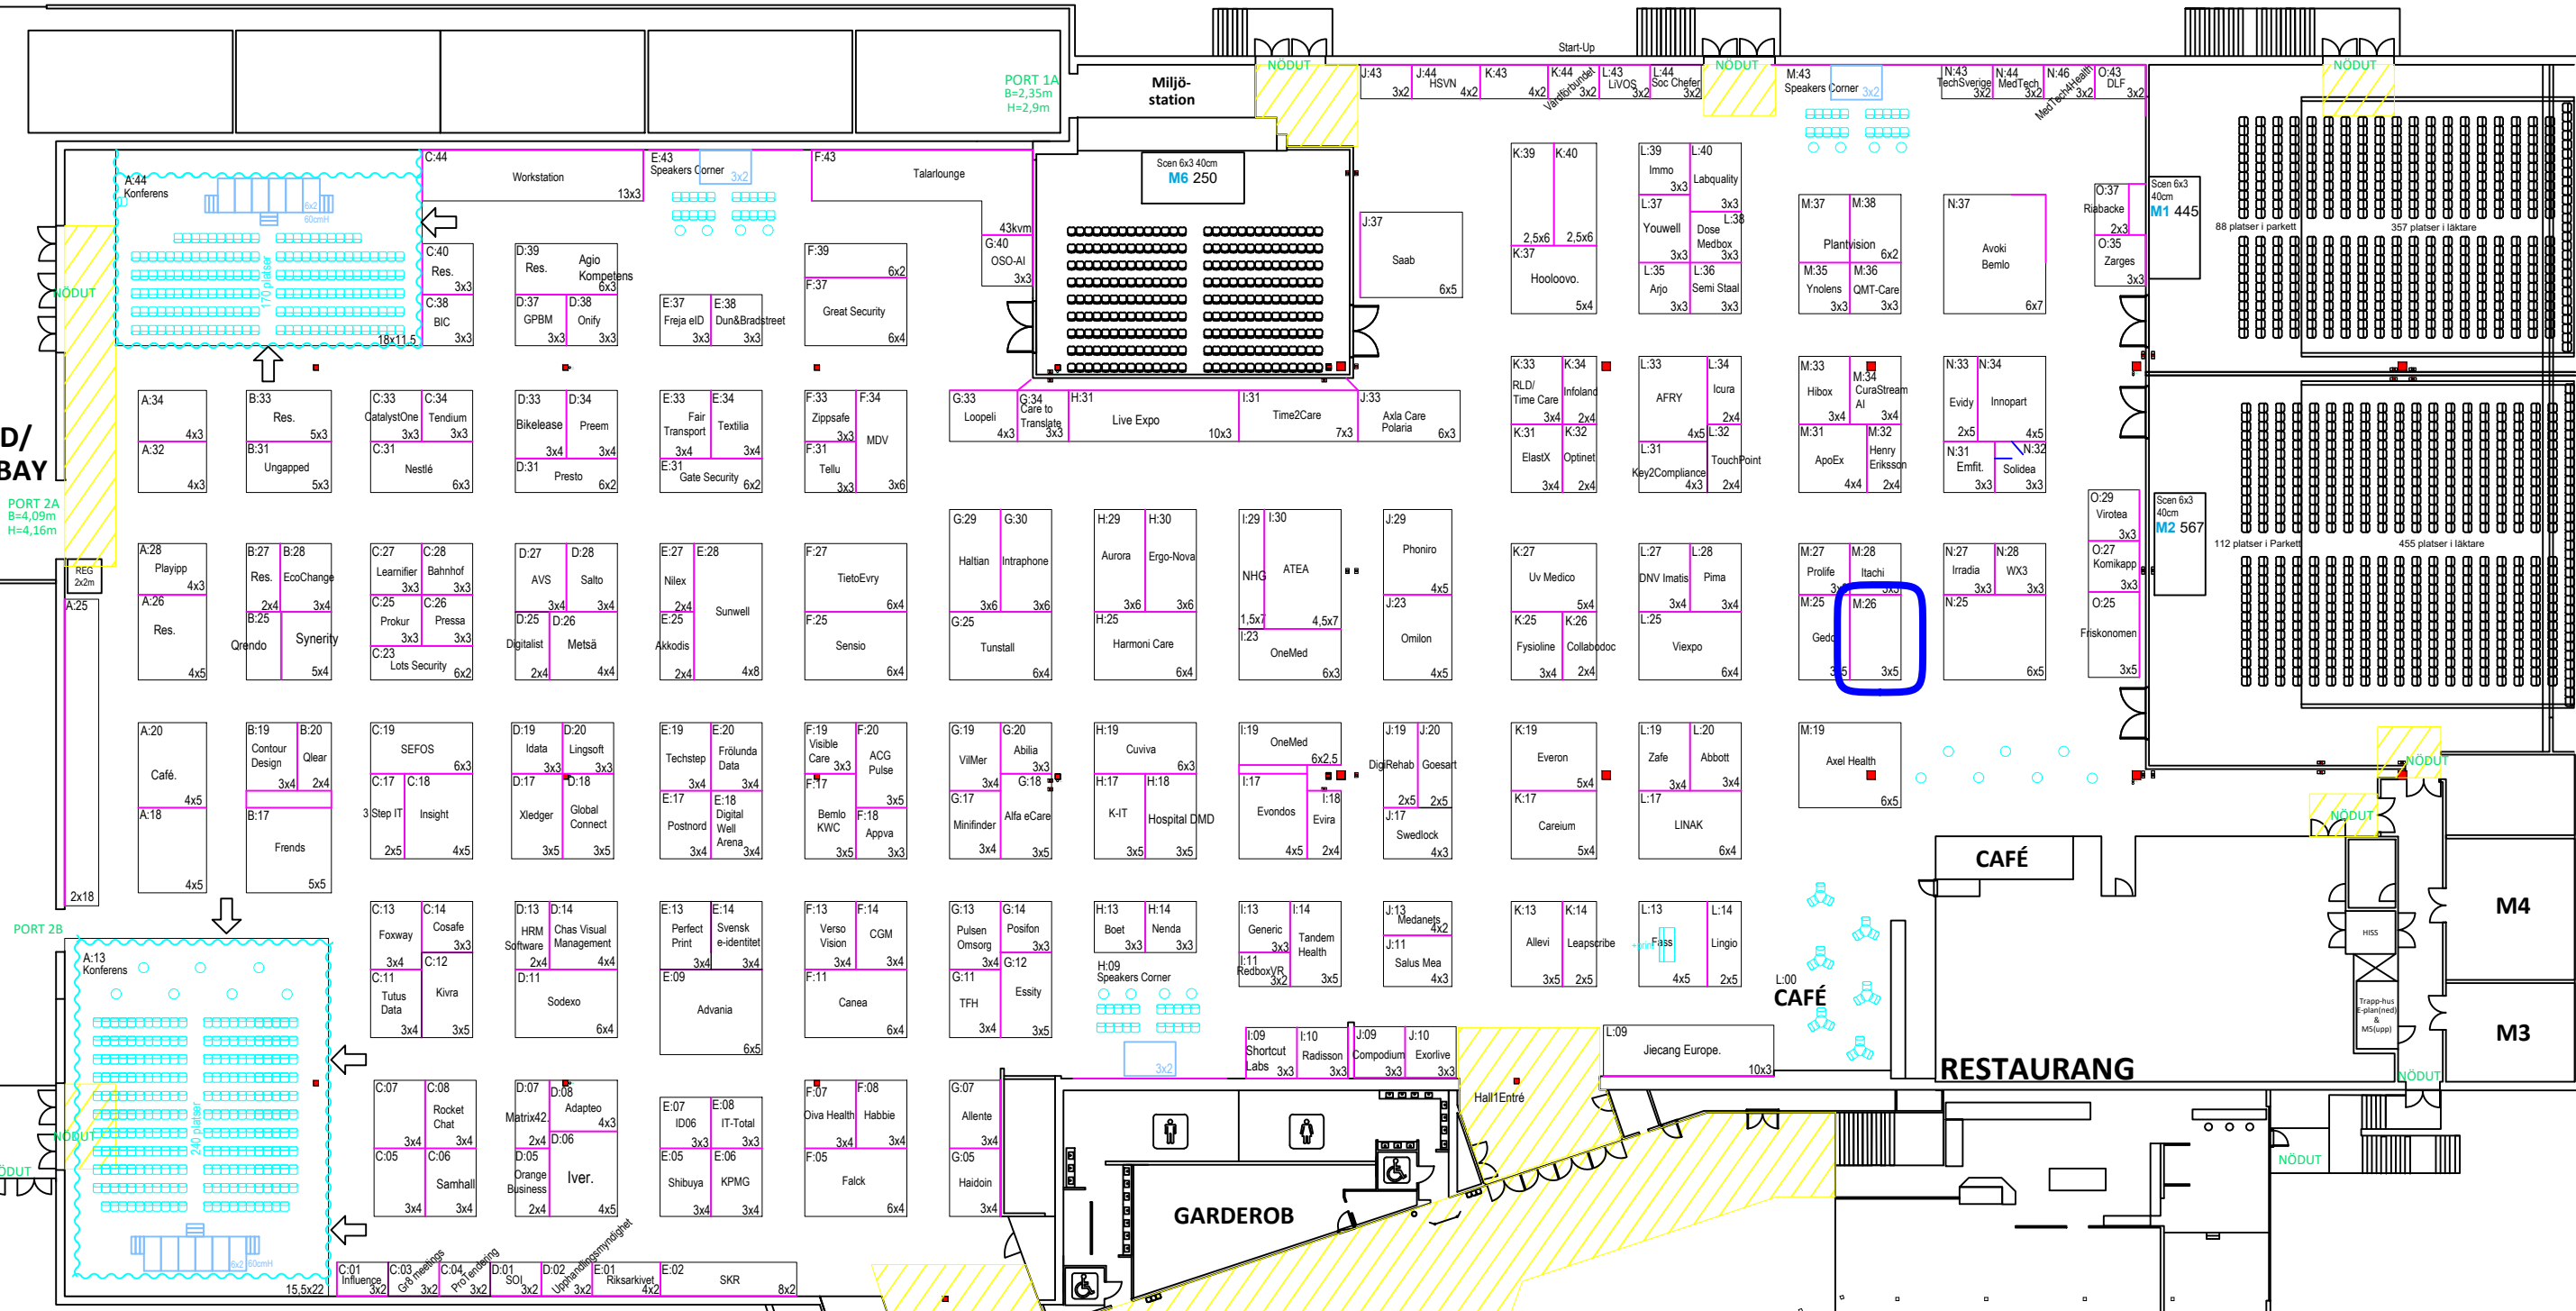

gsdagarna

LASTGÅRD/  
LOADING BAY

LOS

DR

Kontors  
reception

LOUNGE

MÄSSENTRÉ PLAN 1

Miljö-  
station  
B=2,311m  
H=2,900m

ENTRÉ

BISTRO

SERVICECENTER

KONFERENSENTRÉ PLAN 1

Projekt: LOS & Co 2025		
Skiss: Hallskiss	Ritad av: Claudia Long	
Senast ändrad: 2024-12-02	Ark: A3	Skala 1:400
Filnamn: LOS - Ehälsa & MVT - Framtidens Hälsa och Sju		